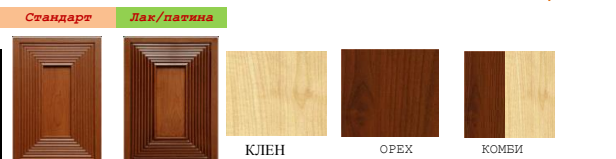

Прайс от 20.11.2018

Краткое описание серии: **Стандарт** **Лак/патина**
Как сделать заказ:

Серия мебели:	Антик
Вариант исполнения:	Стандарт
Цвет мебели:	ОРЕХ
Направляющие:	Шариковые
Петли:	Петли с доводчиком